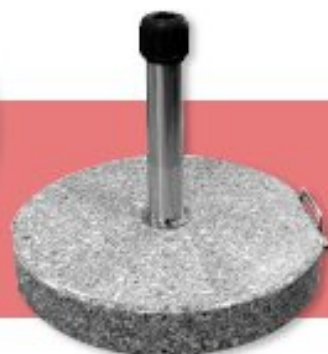

Schnitzerei

Marktschirm

69,00\*  
59,00

CONSUL  
GARDEN

in versch. Farben

59,00 Aluminium-Marktschirm  
mit Kurbel, knickbar, 300 cm

Granitständer  
granit mit Edelstahlroh, Transportgriff  
und Rädern, Ø 50 cm, für Schirmstöcke  
Ø 28 - 50 mm